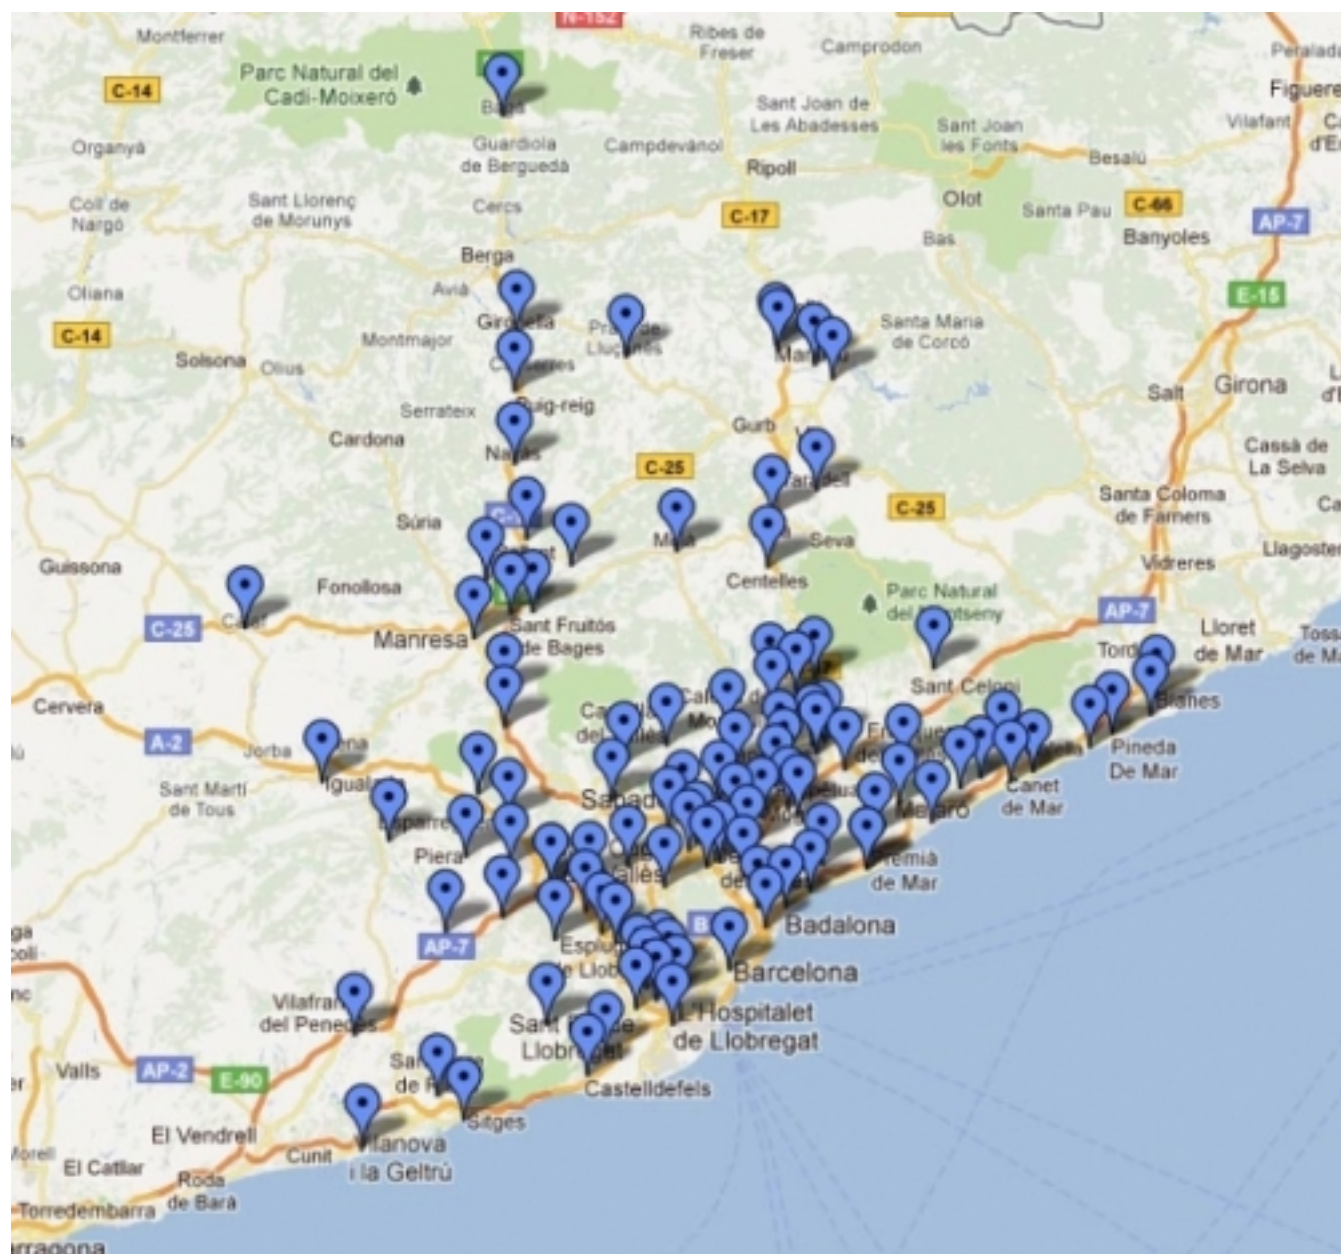

Mapa dels PIDCES

Tipus: [1]

Autor: [Enric Miró Barreda](#) [2]

Creació: Publicat per [Enric Miró Barreda](#) [2] el 22/10/2011 - 11:39 | Última modificació: 24/10/2011 - 13:11

- Grups:
- [PENSA-Jove als instituts](#) [3]

Categories: Tag #joventut

Categories: PIDCES

Etiquetes: mapa

Etiquetes: municipis

Contingut relacionat :

[4]

Categories: Tag #joventut

Categories: PIDCES

Etiquetes: mapa

Etiquetes: municipis

- [5]

URL d'origen: <https://joventut.diba.cat/news/2011/10/22/mapa-dels-pidces>

Enllaços:

[1] <https://joventut.diba.cat/>

[2] <https://joventut.diba.cat/members/itinere>

[3] <https://joventut.diba.cat/groups/34>

[4] <http://maps.google.com/maps/ms?msid=209259827089653834504.000494a617eae33eaff6&msa=0&ll=41.72828,2.131348&spn=1.45945,2.911377>

[5] <https://joventut.diba.cat/node/73>